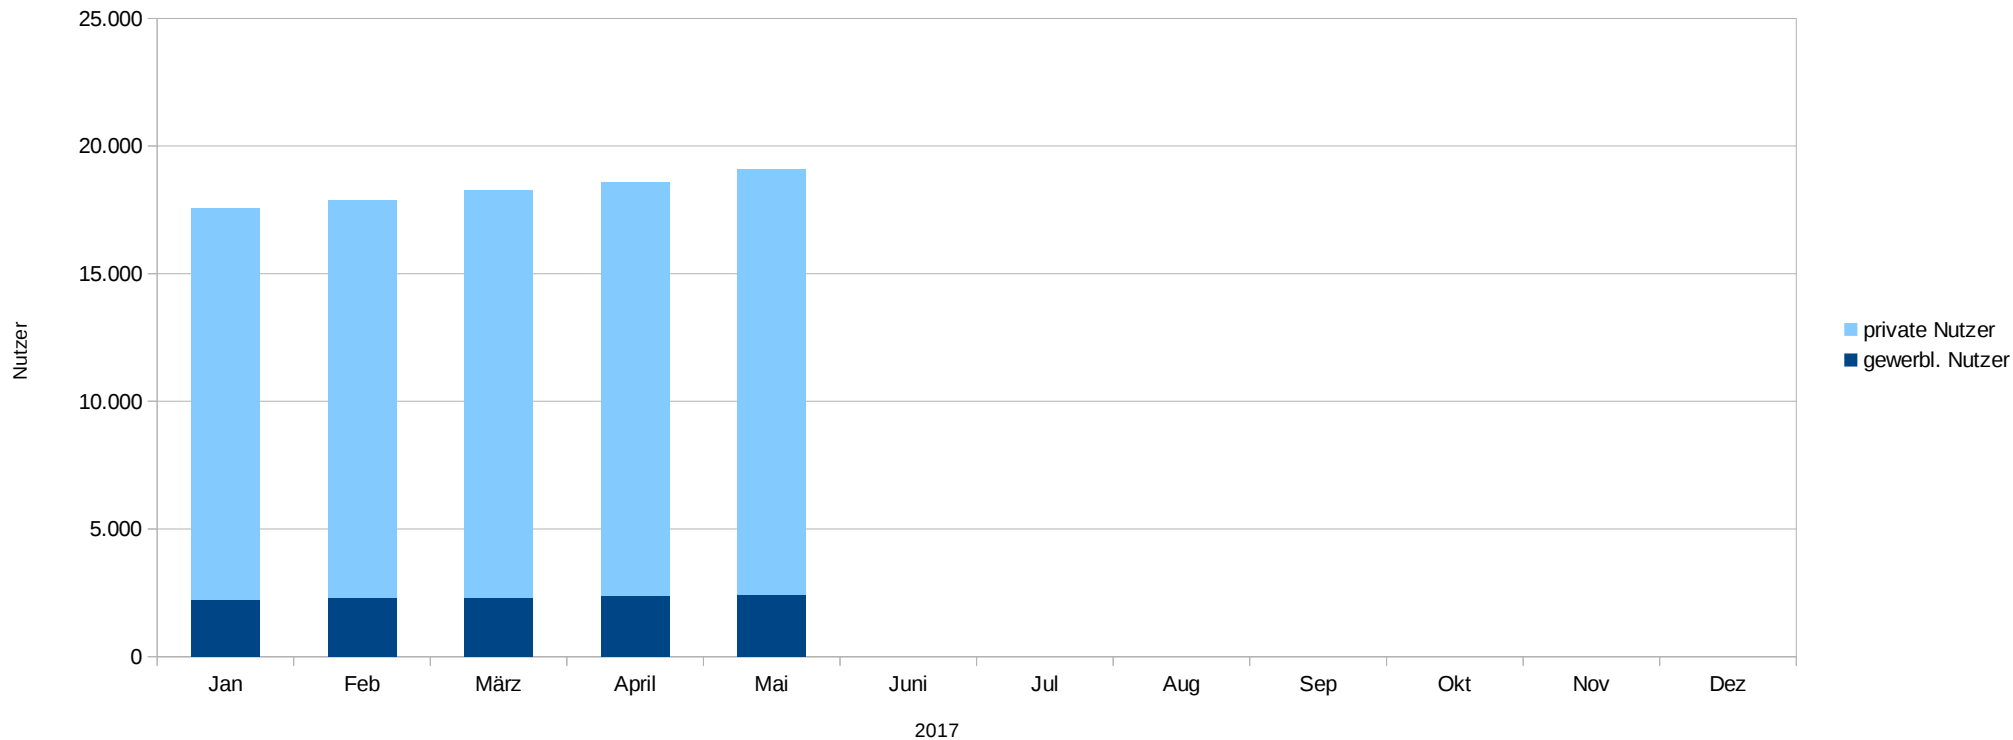

*ab Mrz

Faires Prozent

2017	Jan	Feb	März	April	Mai	Juni	Jul	Aug	Sep	Okt	Nov	Dez	Summe
Faires Prozent	97	82	80	128	87								475

Umsätze Marktplatzhändler

2017	Jan	Feb	März	April	Mai	Juni	Jul	Aug	Sep	Okt	Nov	Dez	Summe
Umsatz	9.702	8.171	7.803	12.552	8.345								46.573

Anzahl Marktplatznutzer

2017	Jan	Feb	März	April	Mai	Juni	Jul	Aug	Sep	Okt	Nov	Dez	Durchschnitt
gewerbl. Nutzer	2.236	2.294	2.325	2.362	2.415								969
private Nutzer	15.345	15.582	15.949	16.222	16.660								6.647
Nutzer gesamt	17.581	17.876	18.274	18.584	19.075								7.616

Besucher auf fairmondo.de

2017	Jan	Feb	März	April	Mai	Juni	Jul	Aug	Sep	Okt	Nov	Dez	Summe
Besuche	18.981	15.258	20.289	22.512	14.795								91.835
eindeutige Besucher	14.375	11.535	14.998	16.278	10.933								68.119

Seitenansichten auf fairmondo.de

2017	Jan	Feb	März	April	Mai	Juni	Jul	Aug	Sep	Okt	Nov	Dez	Summe
Seitenansichten	82.136	64.544	99.386	111.759	71.079								428.904
eind. Seitenaufrufe	32.535	25.987	36.370	37.777	29.404								162.073