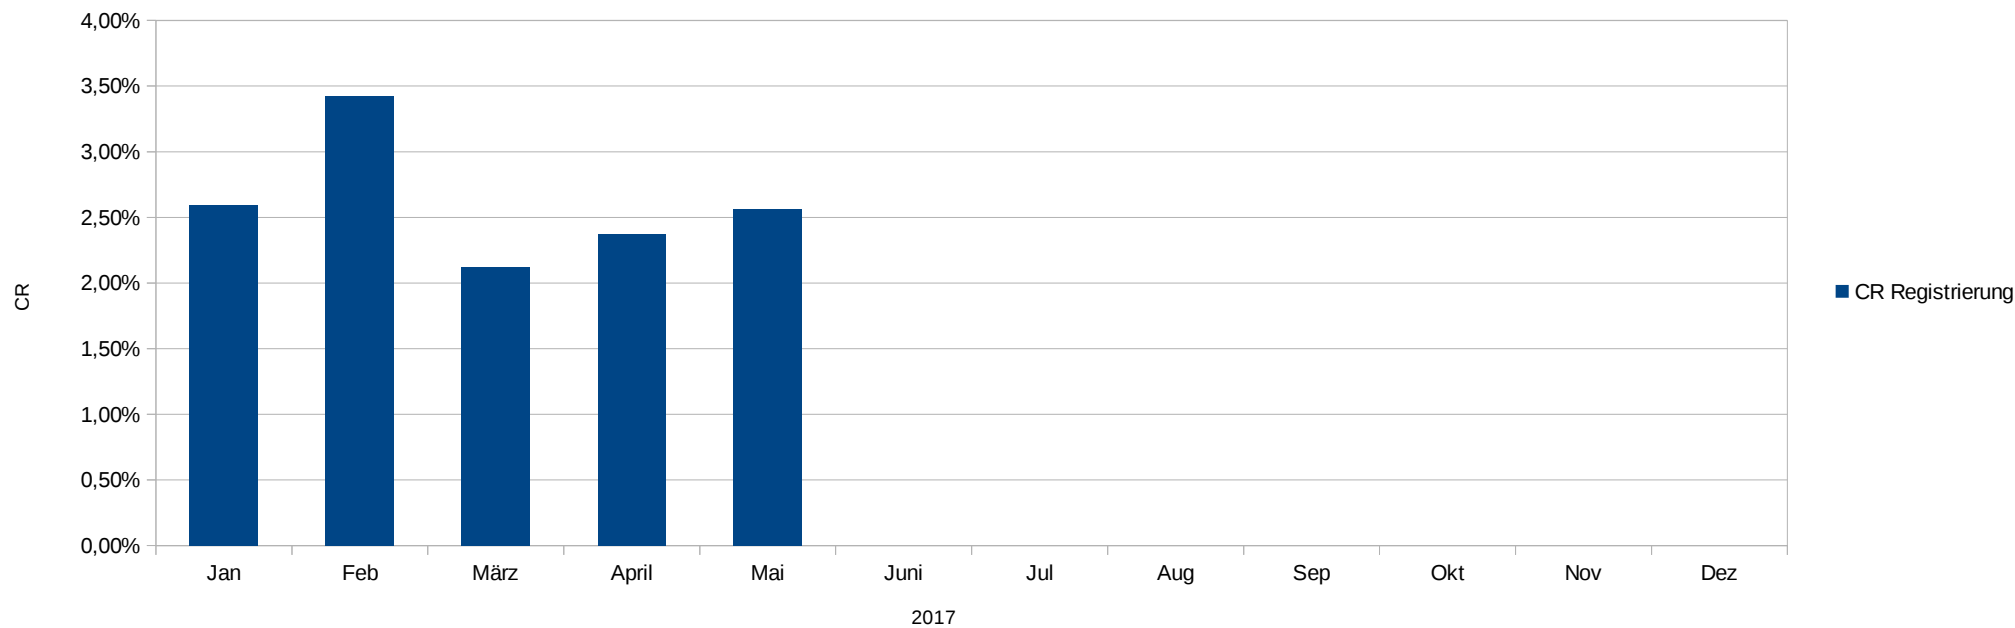

Besucher auf fairmondo.de

2017	Jan	Feb	März	April	Mai	Juni	Jul	Aug	Sep	Okt	Nov	Dez	Summe
Besuche	18.981	15.258	20.289	22.512	14.795								91.835
eindeutige Besucher	14.375	11.535	14.998	16.278	10.933								68.119

Seitenansichten auf fairmondo.de

2017	Jan	Feb	März	April	Mai	Juni	Jul	Aug	Sep	Okt	Nov	Dez	Summe
Seitenansichten	82.136	64.544	99.386	111.759	71.079								428.904
eind. Seitenaufrufe	32.535	25.987	36.370	37.777	29.404								162.073

Suchanfragen auf fairmondo.de

2017	Jan	Feb	März	April	Mai	Juni	Jul	Aug	Sep	Okt	Nov	Dez	Durchschnitt
Suchanfragen	11.338	9783	15776	13225	7801								11.585

Conversion Rates auf fairmondo.de

2017	Jan	Feb	März	April	Mai	Juni	Jul	Aug	Sep	Okt	Nov	Dez	Durchschnitt
CR Registrierung	2,59%	3,42%	2,12%	2,37%	2,56%								2,57%