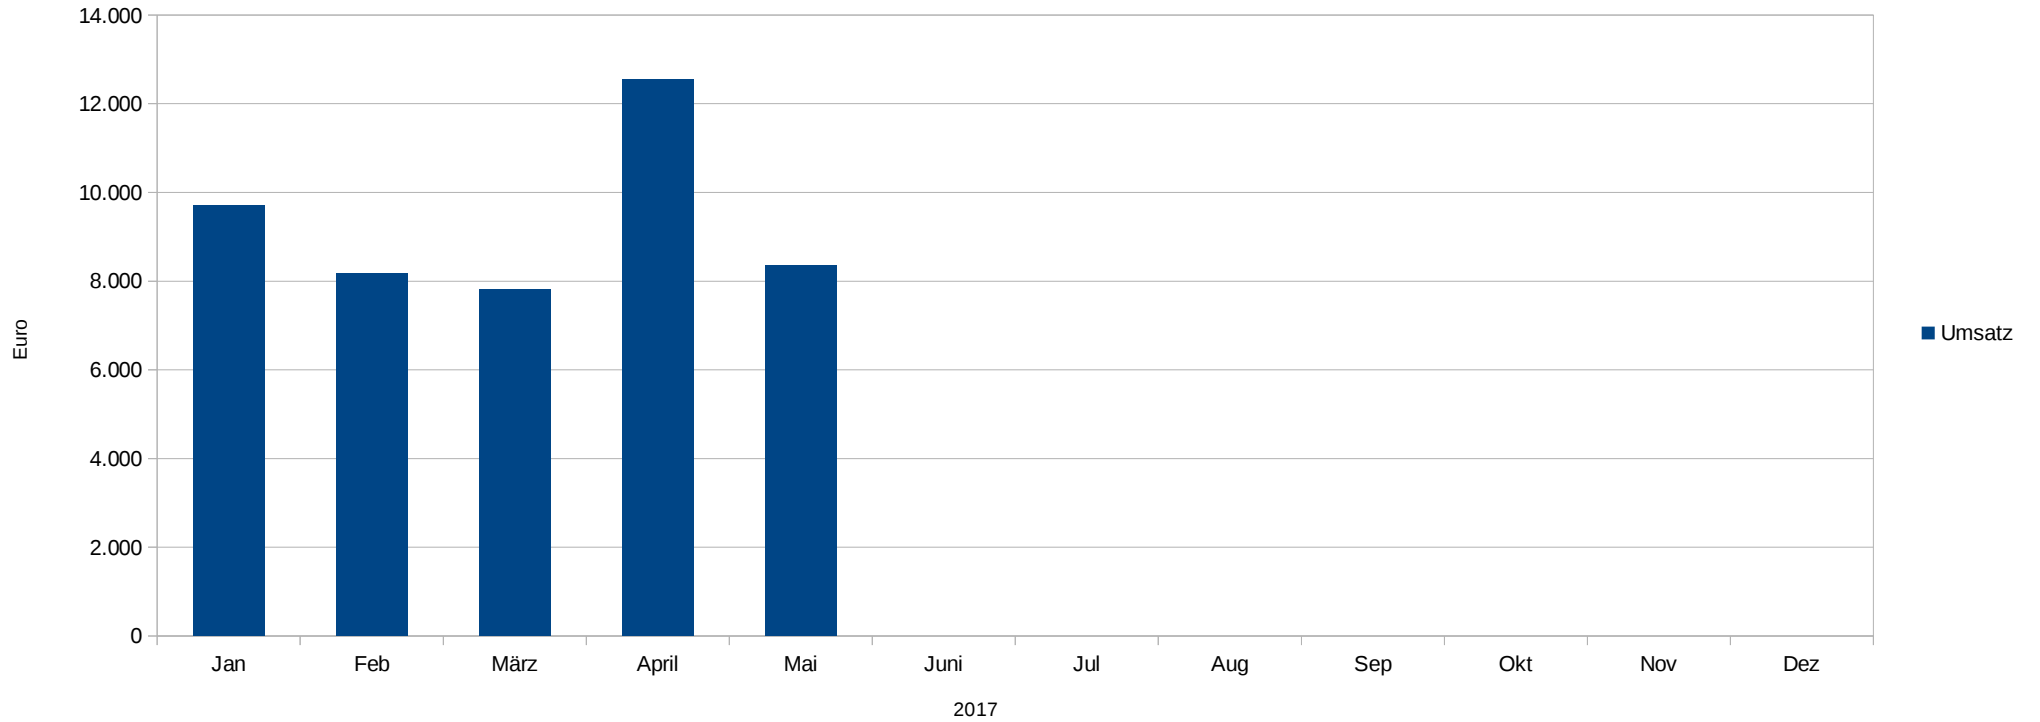

Fairmondo eG Monatsreport Mai 2017

Umsätze der Fairmondo eG (brutto)

2017	Jan	Feb	Mrz	Apr	Mai	Jun	Jul	Aug	Sep	Okt	Nov	Dez	Summe
Provisionen	456	404	415	529	1								1.805
FM-Artikel	81	90	13	129	0								312
Abo-Programm	1.908	1.794	1.746	1.694	1.659								8.801
Buchhandel + LaCoppa*	5.327	2.795	3.878	5.540	3.592								21.132
Miete	4.900	4.900	4.925	4.925	4.925								24.575
Summe	12.673	9.982	10.977	12.817	10.177								56.626

*ab Mrz

Faires Prozent

2017	Jan	Feb	März	April	Mai	Juni	Jul	Aug	Sep	Okt	Nov	Dez	Summe
Faires Prozent	97	82	80	128	87								475

Umsätze Marktplatzhändler

2017	Jan	Feb	März	April	Mai	Juni	Jul	Aug	Sep	Okt	Nov	Dez	Summe
Umsatz	9.702	8.171	7.803	12.552	8.345								46.573

Besucher auf fairmondo.de

2017	Jan	Feb	März	April	Mai	Juni	Jul	Aug	Sep	Okt	Nov	Dez	Summe
Besuche	18.981	15.258	20.289	22.512	14.795								91.835
eindeutige Besucher	14.375	11.535	14.998	16.278	10.933								68.119

Seitenansichten auf fairmondo.de

2017	Jan	Feb	März	April	Mai	Juni	Jul	Aug	Sep	Okt	Nov	Dez	Summe
Seitenansichten	82.136	64.544	99.386	111.759	71.079								428.904
eind. Seitenaufrufe	32.535	25.987	36.370	37.777	29.404								162.073