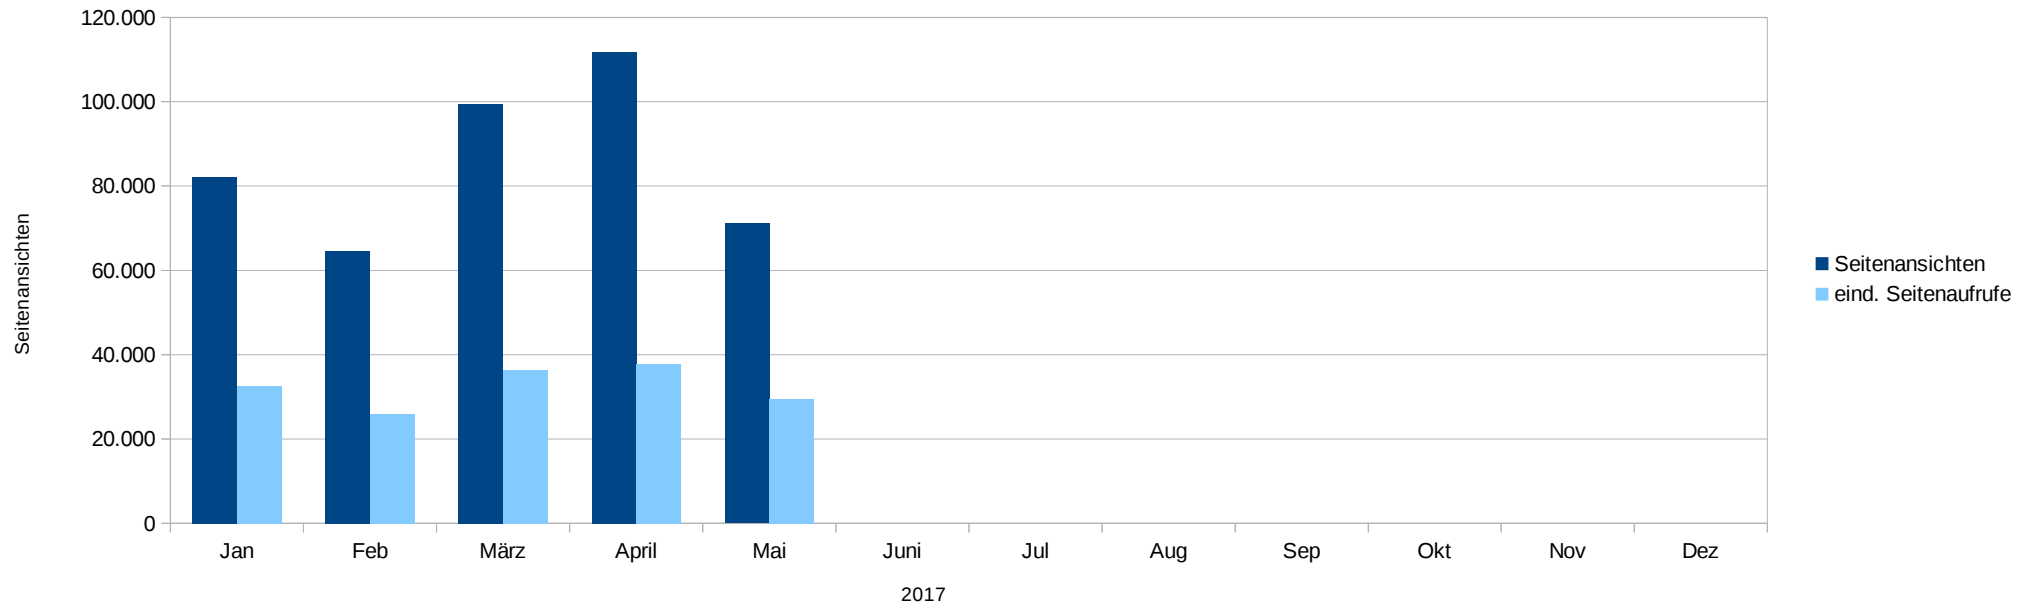

Anzahl Marktplatznutzer

2017	Jan	Feb	März	April	Mai	Juni	Jul	Aug	Sep	Okt	Nov	Dez	Durchschnitt
gewerbl. Nutzer	2.236	2.294	2.325	2.362	2.415								969
private Nutzer	15.345	15.582	15.949	16.222	16.660								6.647
Nutzer gesamt	17.581	17.876	18.274	18.584	19.075								7.616

Anzahl angebotene Artikel

2017	Jan	Feb	März	April	Mai	Juni	Jul	Aug	Sep	Okt	Nov	Dez	Durchschnitt
Artikel gewerbl.	2.751.025	2.718.961	2.745.977	2.834.365	2.552.174								1.133.542
Artikel privat	17.244	17.452	18.276	19.194	20.259								7.702
Artikel gesamt	2.768.269	2.736.413	2.764.253	2.853.559	2.572.433								2.738.985

Besucher auf fairmondo.de

2017	Jan	Feb	März	April	Mai	Juni	Jul	Aug	Sep	Okt	Nov	Dez	Summe
Besuche	18.981	15.258	20.289	22.512	14.795								91.835
eindeutige Besucher	14.375	11.535	14.998	16.278	10.933								68.119

Seitenansichten auf fairmondo.de

2017	Jan	Feb	März	April	Mai	Juni	Jul	Aug	Sep	Okt	Nov	Dez	Summe
Seitenansichten	82.136	64.544	99.386	111.759	71.079								428.904
eind. Seitenaufrufe	32.535	25.987	36.370	37.777	29.404								162.073