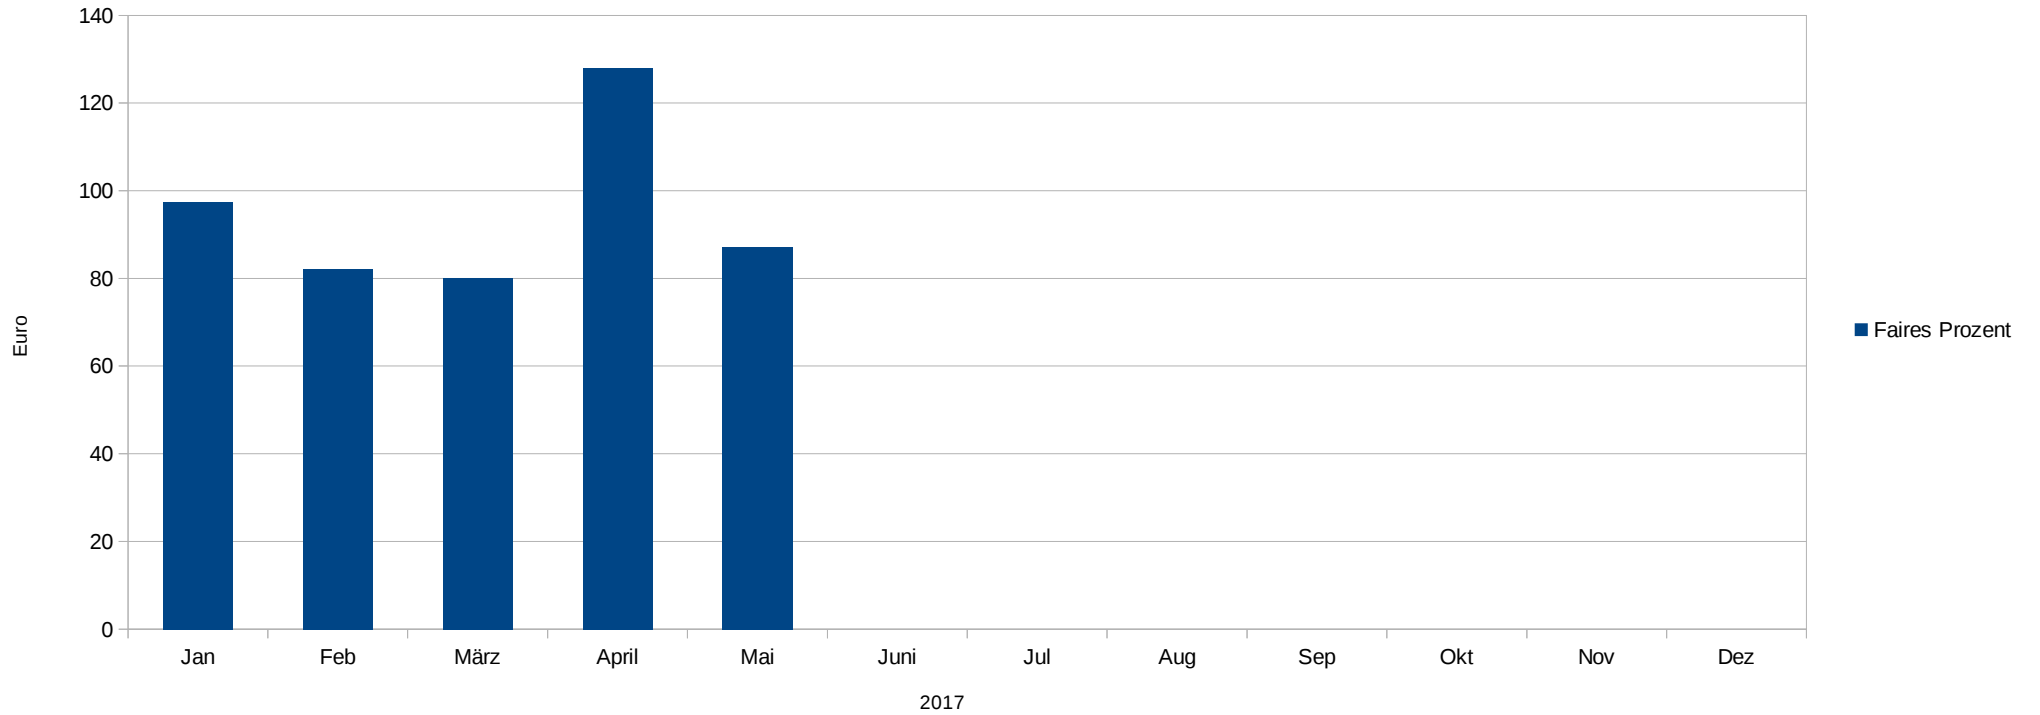

Fairmondo eG Monatsreport Mai 2017

Umsätze der Fairmondo eG (brutto)

2017	Jan	Feb	Mrz	Apr	Mai	Jun	Jul	Aug	Sep	Okt	Nov	Dez	Summe
Provisionen	456	404	415	529	1								1.805
FM-Artikel	81	90	13	129	0								312
Abo-Programm	1.908	1.794	1.746	1.694	1.659								8.801
Buchhandel + LaCoppa*	5.327	2.795	3.878	5.540	3.592								21.132
Miete	4.900	4.900	4.925	4.925	4.925								24.575
Summe	12.673	9.982	10.977	12.817	10.177								56.626

*ab Mrz

Faires Prozent

2017	Jan	Feb	März	April	Mai	Juni	Jul	Aug	Sep	Okt	Nov	Dez	Summe
Faires Prozent	97	82	80	128	87								475

Umsätze Marktplatzhändler

2017	Jan	Feb	März	April	Mai	Juni	Jul	Aug	Sep	Okt	Nov	Dez	Summe
Umsatz	9.702	8.171	7.803	12.552	8.345								46.573

Seitenansichten auf fairmondo.de

2017	Jan	Feb	März	April	Mai	Juni	Jul	Aug	Sep	Okt	Nov	Dez	Summe
Seitenansichten	82.136	64.544	99.386	111.759	71.079								428.904
eind. Seitenaufrufe	32.535	25.987	36.370	37.777	29.404								162.073