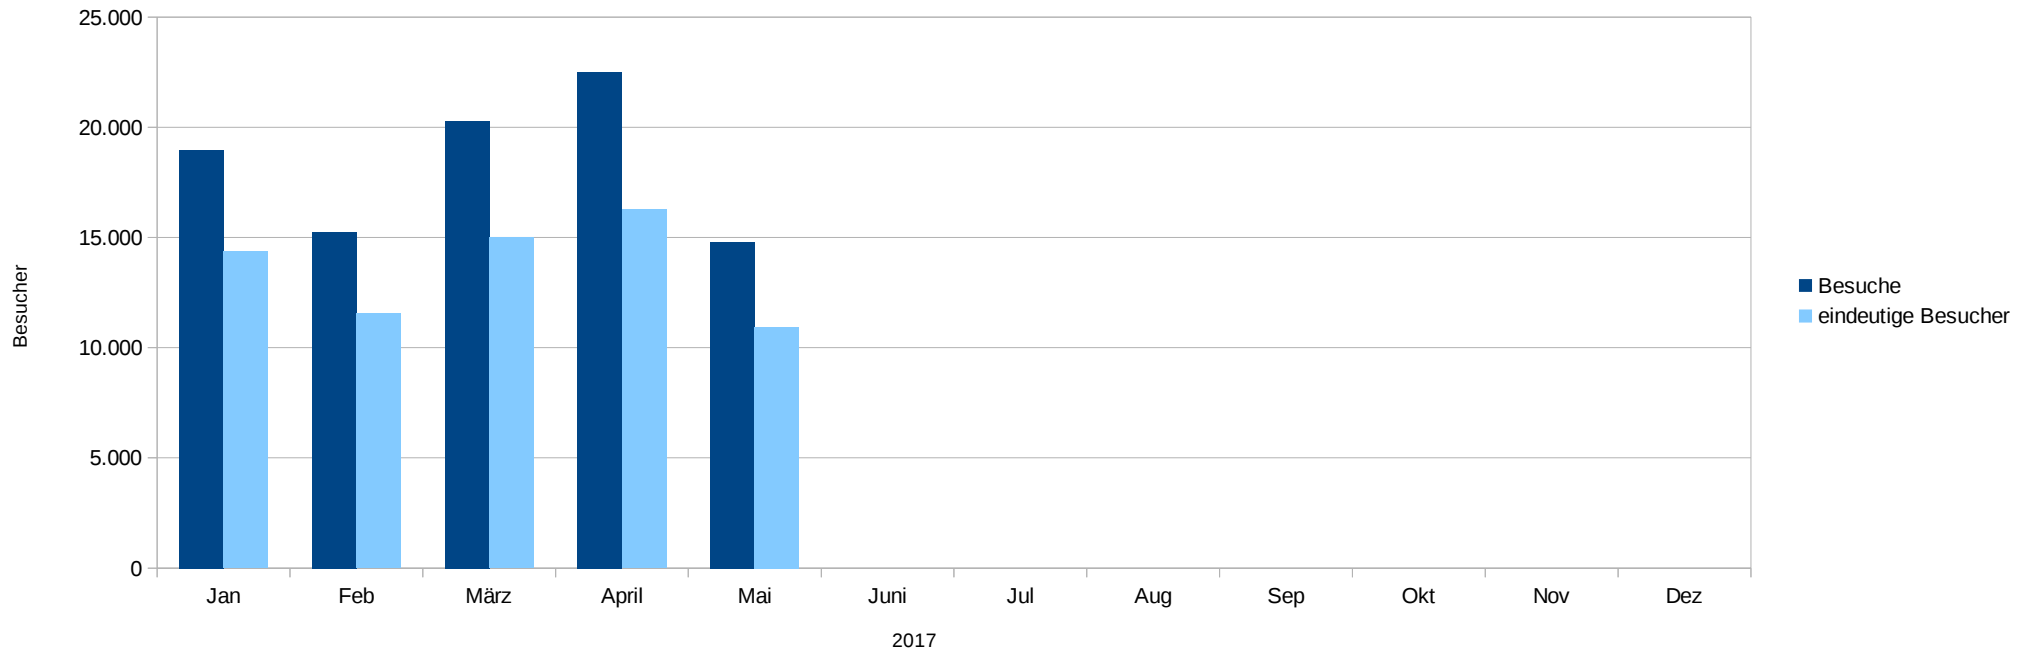

*ab Mrz

Faires Prozent

2017	Jan	Feb	März	April	Mai	Juni	Jul	Aug	Sep	Okt	Nov	Dez	Summe
Faires Prozent	97	82	80	128	87								475

Umsätze Marktplatzhändler

2017	Jan	Feb	März	April	Mai	Juni	Jul	Aug	Sep	Okt	Nov	Dez	Summe
Umsatz	9.702	8.171	7.803	12.552	8.345								46.573

Anzahl Marktplatznutzer

2017	Jan	Feb	März	April	Mai	Juni	Jul	Aug	Sep	Okt	Nov	Dez	Durchschnitt
gewerbl. Nutzer	2.236	2.294	2.325	2.362	2.415								969
private Nutzer	15.345	15.582	15.949	16.222	16.660								6.647
Nutzer gesamt	17.581	17.876	18.274	18.584	19.075								7.616

Anzahl angebotene Artikel

2017	Jan	Feb	März	April	Mai	Juni	Jul	Aug	Sep	Okt	Nov	Dez	Durchschnitt
Artikel gewerbl.	2.751.025	2.718.961	2.745.977	2.834.365	2.552.174								1.133.542
Artikel privat	17.244	17.452	18.276	19.194	20.259								7.702
Artikel gesamt	2.768.269	2.736.413	2.764.253	2.853.559	2.572.433								2.738.985

Besucher auf fairmondo.de

2017	Jan	Feb	März	April	Mai	Juni	Jul	Aug	Sep	Okt	Nov	Dez	Summe
Besuche	18.981	15.258	20.289	22.512	14.795								91.835
eindeutige Besucher	14.375	11.535	14.998	16.278	10.933								68.119