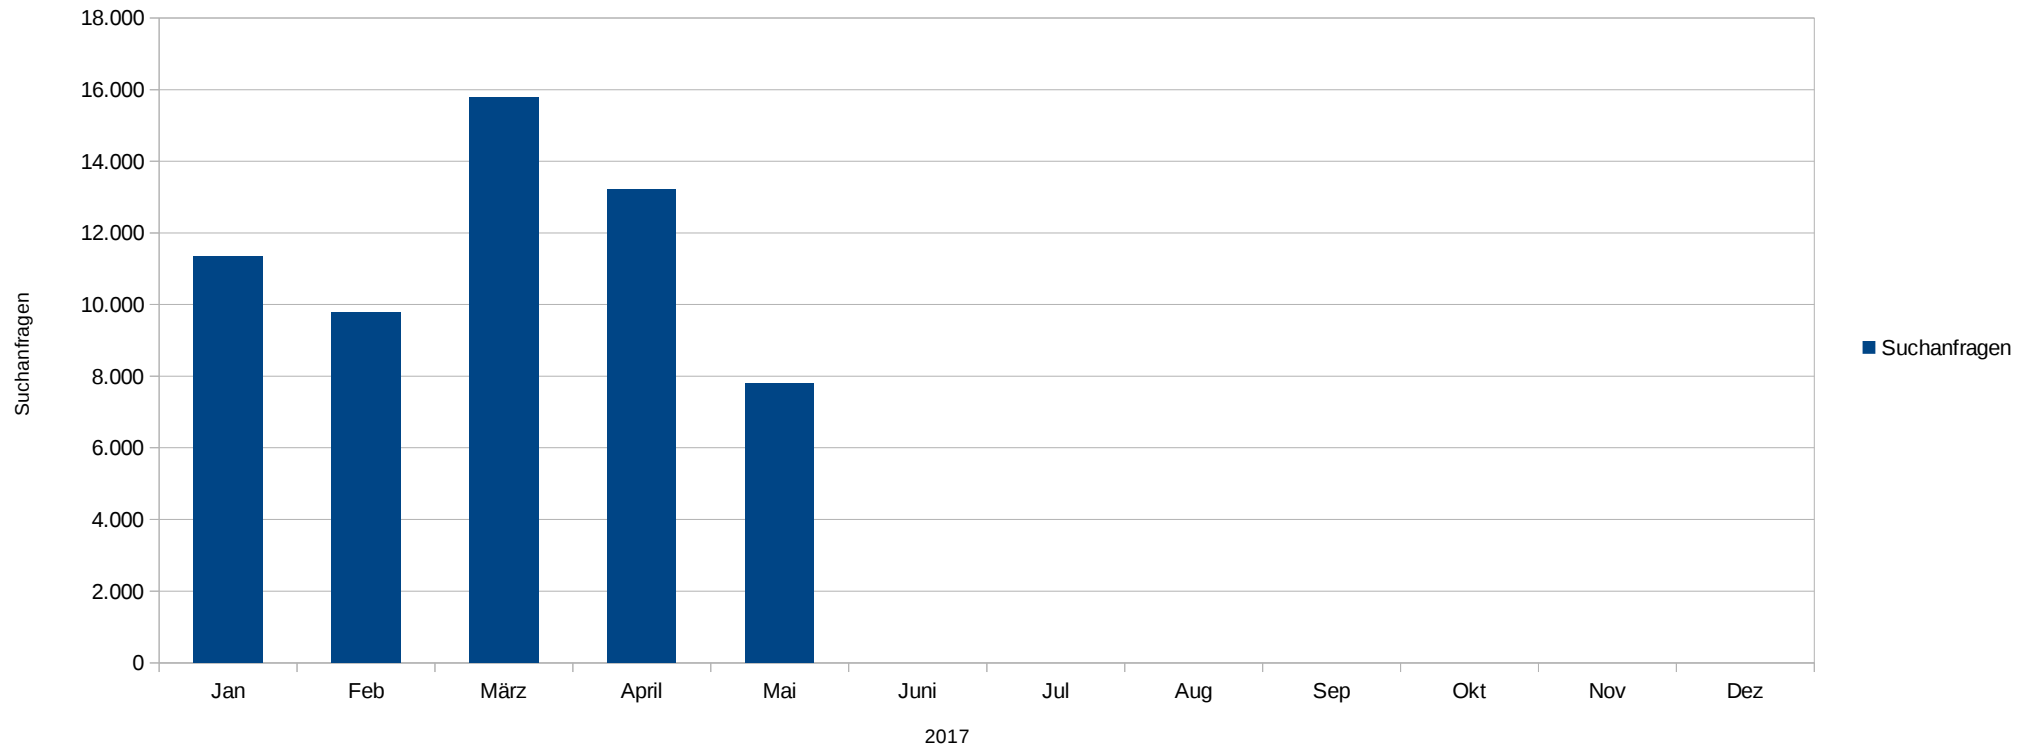

Suchanfragen auf fairmondo.de

2017	Jan	Feb	März	April	Mai	Juni	Jul	Aug	Sep	Okt	Nov	Dez	Durchschnitt
Suchanfragen	11.338	9783	15776	13225	7801								11.585