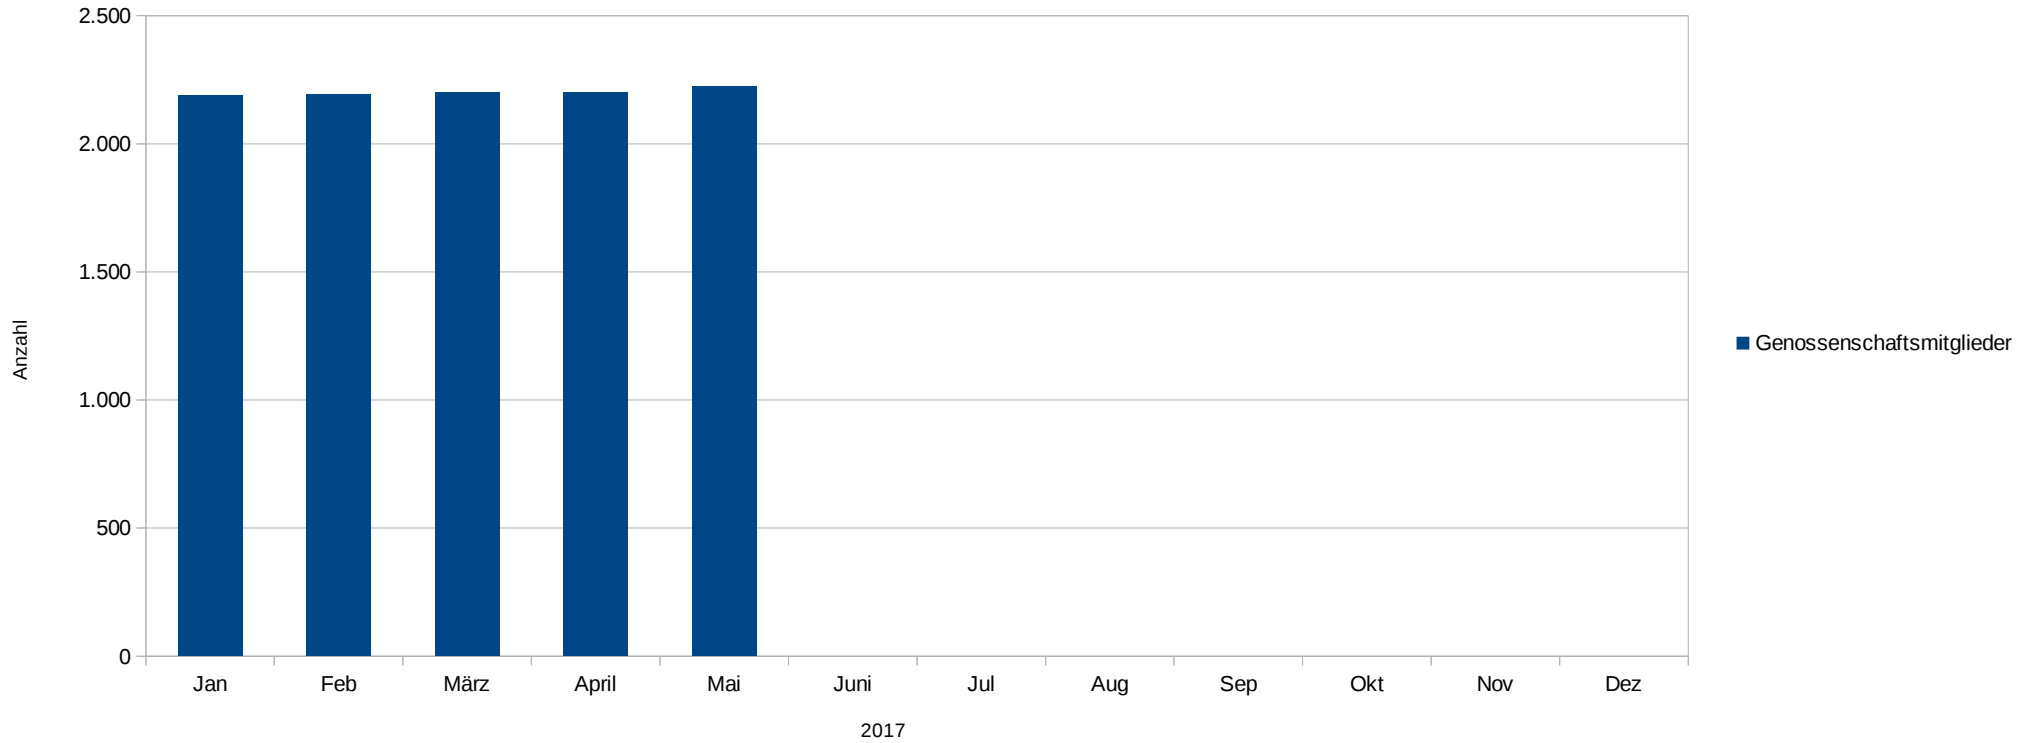

Besucher auf fairmondo.de

2017	Jan	Feb	März	April	Mai	Juni	Jul	Aug	Sep	Okt	Nov	Dez	Summe
Besuche	18.981	15.258	20.289	22.512	14.795								91.835
eindeutige Besucher	14.375	11.535	14.998	16.278	10.933								68.119

Seitenansichten auf fairmondo.de

2017	Jan	Feb	März	April	Mai	Juni	Jul	Aug	Sep	Okt	Nov	Dez	Summe
Seitenansichten	82.136	64.544	99.386	111.759	71.079								428.904
eind. Seitenaufrufe	32.535	25.987	36.370	37.777	29.404								162.073

Suchanfragen auf fairmondo.de

2017	Jan	Feb	März	April	Mai	Juni	Jul	Aug	Sep	Okt	Nov	Dez	Durchschnitt
Suchanfragen	11.338	9783	15776	13225	7801								11.585

Conversion Rates auf fairmondo.de

2017	Jan	Feb	März	April	Mai	Juni	Jul	Aug	Sep	Okt	Nov	Dez	Durchschnitt
CR Registrierung	2,59%	3,42%	2,12%	2,37%	2,56%								2,57%

Genossenschaftsmitglieder

2017	Jan	Feb	März	April	Mai	Juni	Jul	Aug	Sep	Okt	Nov	Dez
Genossenschaftsmitg	2.189	2.193	2.199	2.199	2.224							