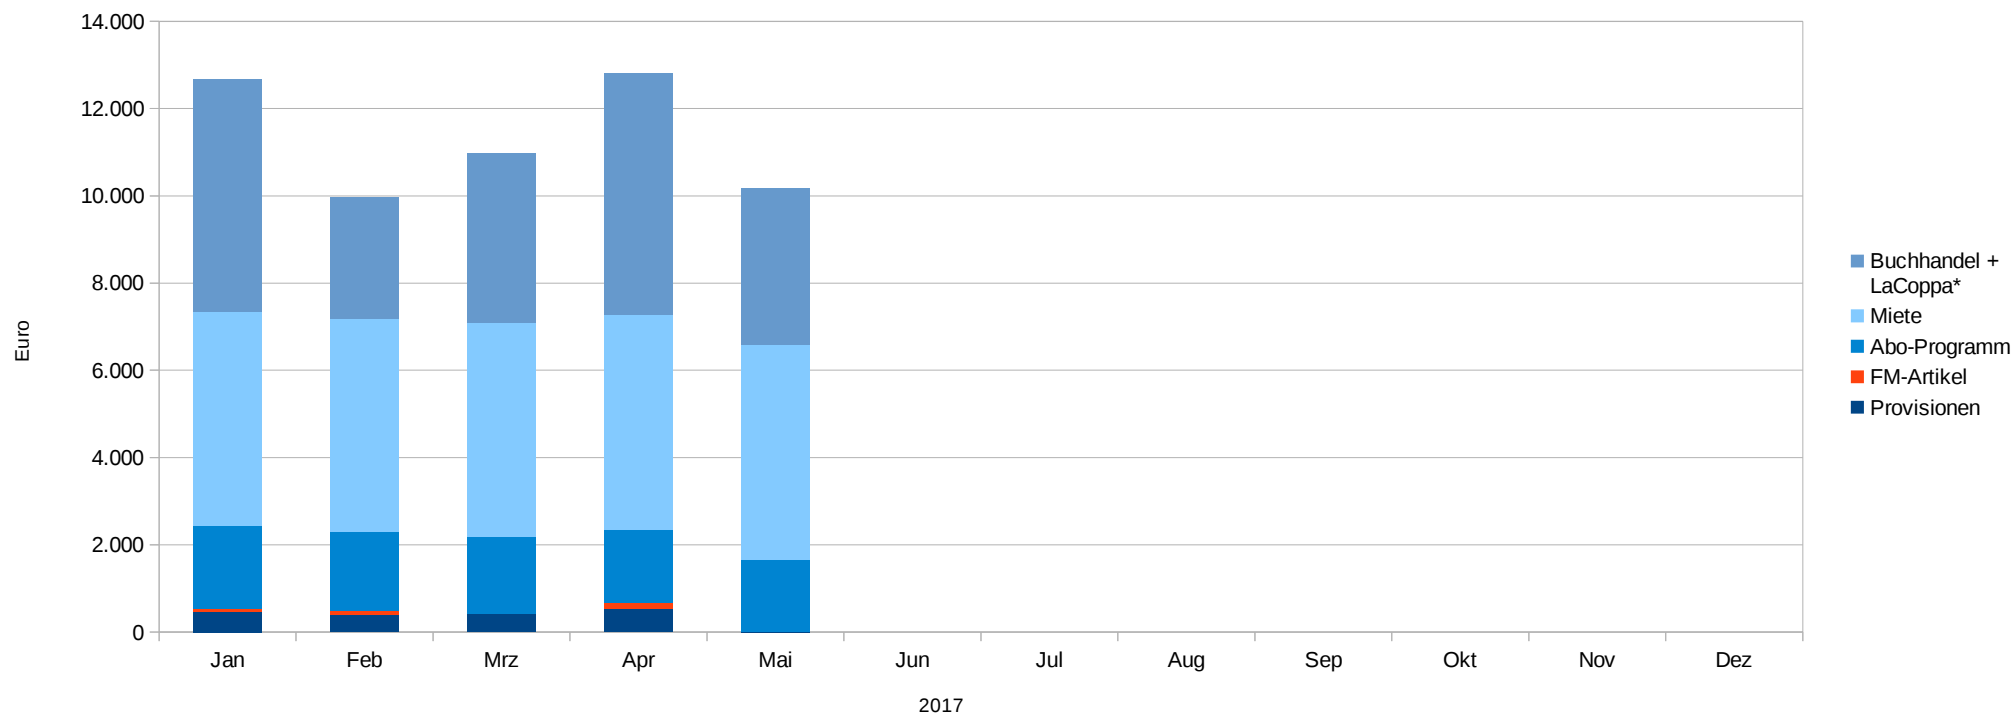

Fairmondo eG Monatsreport Mai 2017

Umsätze der Fairmondo eG (brutto)

2017	Jan	Feb	Mrz	Apr	Mai	Jun	Jul	Aug	Sep	Okt	Nov	Dez	Summe
Provisionen	456	404	415	529	1								1.805
FM-Artikel	81	90	13	129	0								312
Abo-Programm	1.908	1.794	1.746	1.694	1.659								8.801
Buchhandel + LaCoppa*	5.327	2.795	3.878	5.540	3.592								21.132
Miete	4.900	4.900	4.925	4.925	4.925								24.575
Summe	12.673	9.982	10.977	12.817	10.177								56.626

*ab Mrz

Faires Prozent

2017	Jan	Feb	März	April	Mai	Juni	Jul	Aug	Sep	Okt	Nov	Dez	Summe
Faires Prozent	97	82	80	128	87								475

Umsätze Marktplatzhändler

2017	Jan	Feb	März	April	Mai	Juni	Jul	Aug	Sep	Okt	Nov	Dez	Summe
Umsatz	9.702	8.171	7.803	12.552	8.345								46.573

Anzahl Marktplatznutzer

2017	Jan	Feb	März	April	Mai	Juni	Jul	Aug	Sep	Okt	Nov	Dez	Durchschnitt
gewerbl. Nutzer	2.236	2.294	2.325	2.362	2.415								969
private Nutzer	15.345	15.582	15.949	16.222	16.660								6.647
Nutzer gesamt	17.581	17.876	18.274	18.584	19.075								7.616

Seitenansichten auf fairmondo.de

2017	Jan	Feb	März	April	Mai	Juni	Jul	Aug	Sep	Okt	Nov	Dez	Summe
Seitenansichten	82.136	64.544	99.386	111.759	71.079								428.904
eind. Seitenaufrufe	32.535	25.987	36.370	37.777	29.404								162.073