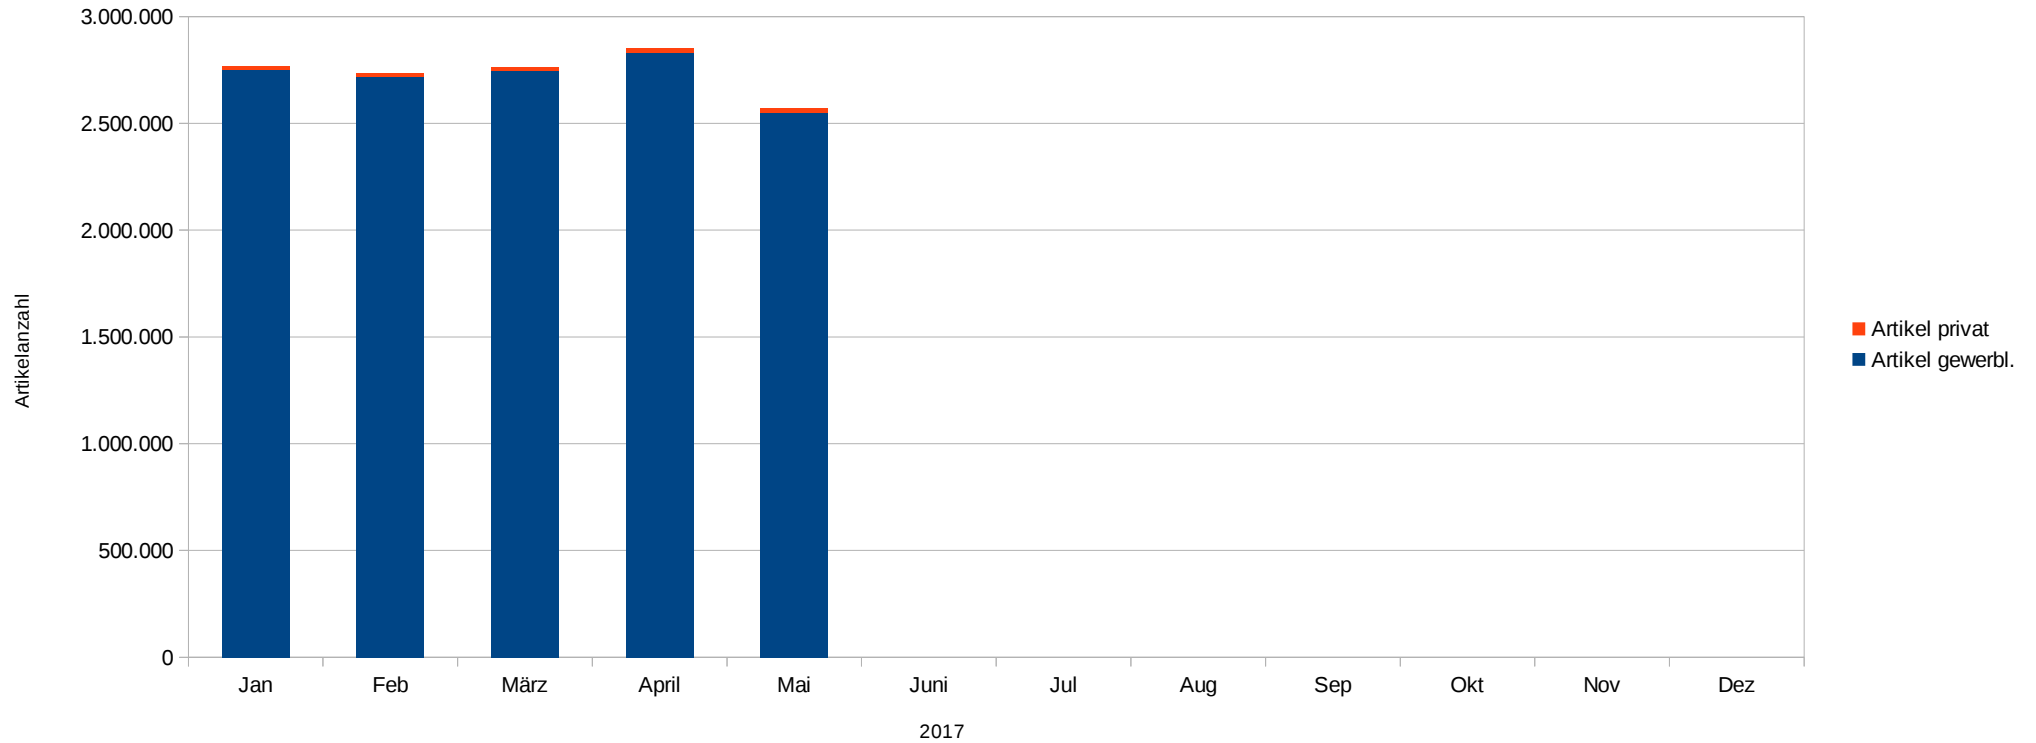

*ab Mrz

Faires Prozent

2017	Jan	Feb	März	April	Mai	Juni	Jul	Aug	Sep	Okt	Nov	Dez	Summe
Faires Prozent	97	82	80	128	87								475

Umsätze Marktplatzhändler

2017	Jan	Feb	März	April	Mai	Juni	Jul	Aug	Sep	Okt	Nov	Dez	Summe
Umsatz	9.702	8.171	7.803	12.552	8.345								46.573

Anzahl Marktplatznutzer

2017	Jan	Feb	März	April	Mai	Juni	Jul	Aug	Sep	Okt	Nov	Dez	Durchschnitt
gewerbl. Nutzer	2.236	2.294	2.325	2.362	2.415								969
private Nutzer	15.345	15.582	15.949	16.222	16.660								6.647
Nutzer gesamt	17.581	17.876	18.274	18.584	19.075								7.616

Anzahl angebotene Artikel

2017	Jan	Feb	März	April	Mai	Juni	Jul	Aug	Sep	Okt	Nov	Dez	Durchschnitt
Artikel gewerbl.	2.751.025	2.718.961	2.745.977	2.834.365	2.552.174								1.133.542
Artikel privat	17.244	17.452	18.276	19.194	20.259								7.702
Artikel gesamt	2.768.269	2.736.413	2.764.253	2.853.559	2.572.433								2.738.985

Besucher auf fairmondo.de

2017	Jan	Feb	März	April	Mai	Juni	Jul	Aug	Sep	Okt	Nov	Dez	Summe
Besuche	18.981	15.258	20.289	22.512	14.795								91.835
eindeutige Besucher	14.375	11.535	14.998	16.278	10.933								68.119